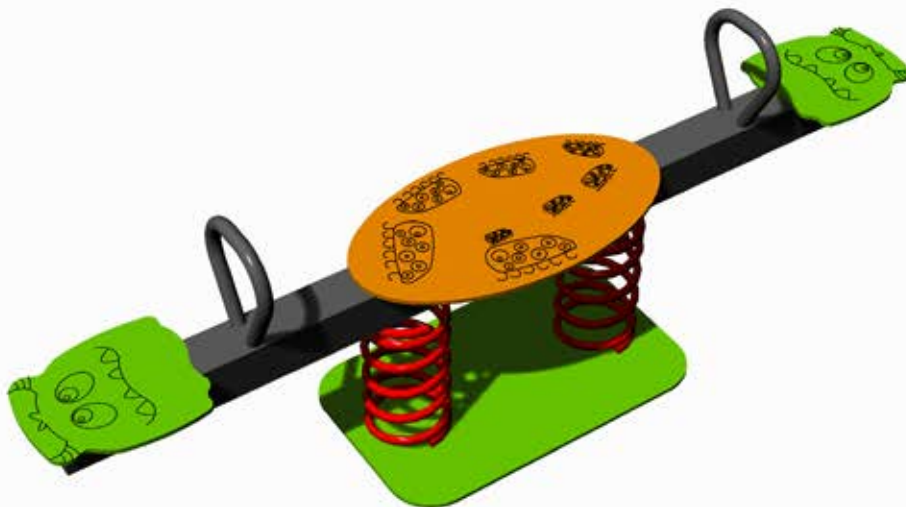

BALANÇOIRE CACHE CACHE MONSTRE

Réf 2952

Description :

Tranche d'âge : 2 à 7 ans

Encombrement hors tout : 2,16 x 0,47 m

Surface amortissante : 14.15 m²

Scellement niveau Ø : applicable

Hauteur de chute (HIC) : 0,60 m

Structure :

- Structure en tube Acier revêtu époxy 100x100 mm
- Visserie INOX A2
- Élément de décor : compact imputrescible.

Scellement :

Nombre de réservation : 1

Diamètre : 120 X 80 cm

Profondeur : 50 cm

Dosage béton : 300 kg/m³