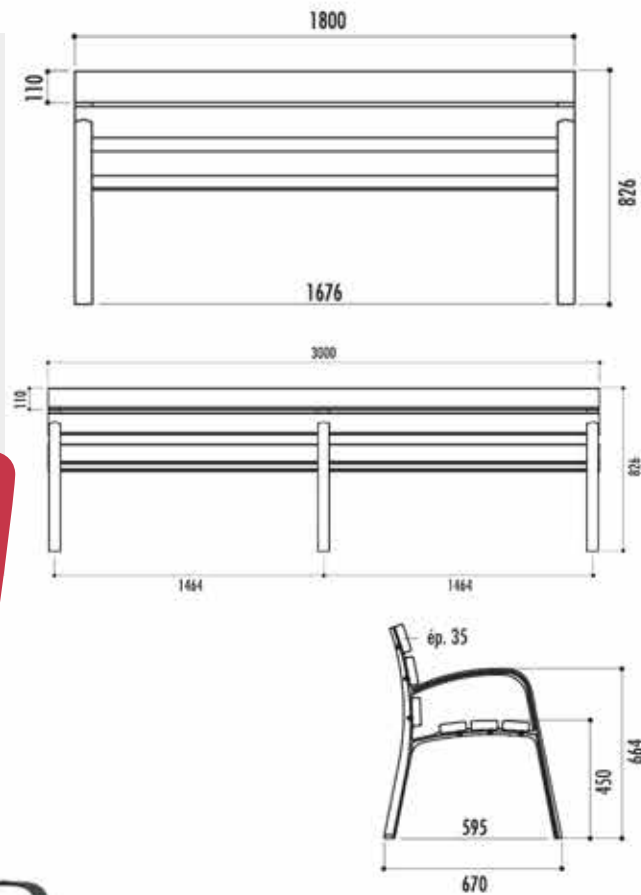

BANC MODO

Le banc Modo est conçu en bois exotique, robuste et résistant. Il fait preuve d'une grande durabilité grâce à ses différents traitements. Idéal pour équiper vos espaces urbains extérieurs tels que les parcs et jardins, places et promenades.

CARACTÉRISTIQUES TECHNIQUES

- 6 lames en bois exotique avec traitement protecteur fongicide, insecticide et hydrofuge
- Longueur 180 cm ou 300 cm
- Piètement en fonte ductile, taraudé pour permettre la fixation au sol par vis d'ancrage (fournies)
- Livré prêt à monter
- Visserie en acier zingué
- Poids : 60 kg (180cm) ou 128 kg (300cm)
- Entraxe de piètement :
  - 180 cm : 1738 mm
  - 300 cm : 2 x 1464 mm

Traité avec un protecteur fongicide, insecticide et hydrofuge !

CONSEIL D'UTILISATION

Le banc est traité avec un protecteur fongicide, insecticide et hydrofuge. Le banc est donc très résistant et ne nécessite aucun entretien.

PRODUITS DE LA GAMME