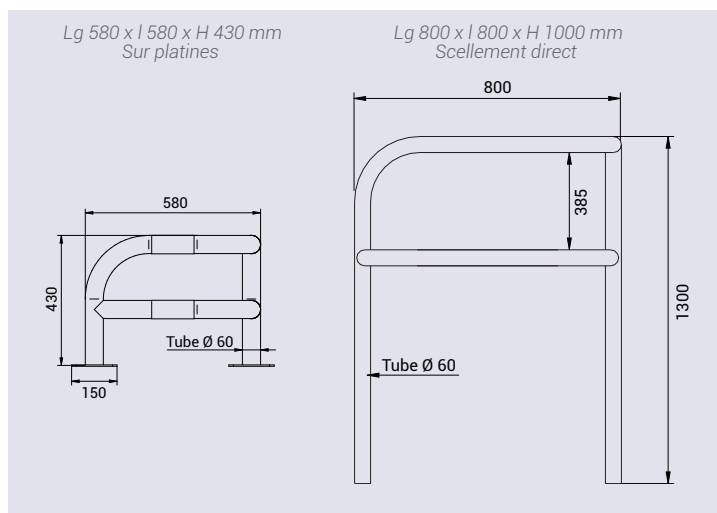

SCHÉMAS

Réf. 204506

FINITION PEINTURE

- > Finition galva ou peint sur galva RAL 1021 et bandes noires

Galva

RAL 1021

Jaune RAL 1021 et bandes noir