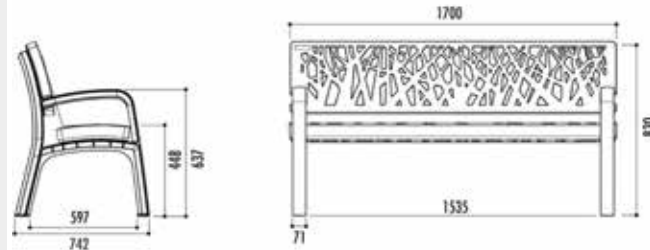

# BANC MAVERICK RECYCLÉ

Ce banc urbain en plastique recyclé est idéal pour l'aménagement des parcs, jardins, établissements scolaires et des collectivités. Il a une excellente tenue dans le temps et une résistance aux impacts et intempéries. Avec ses accoudoirs, il propose un très bon confort d'assise.

## CARACTÉRISTIQUES TECHNIQUES

- Dossier, assise et piètement en polyéthylène haute densité 100% recyclable, traité anti UV
- Longueur : 170 cm
- Nombreux coloris disponibles : voir nuancier
- Ne s'oxyde pas
- Sans entretien
- Grande résistance aux impacts
- Anti graffitis
- Livré prêt à monter
- visserie inox
- À fixer au sol par vis d'ancrage 10 x 100, fournies
- Poids : 32 kg
- Entraxe de piètement : 1606 mm
- Garantie : 10 ans