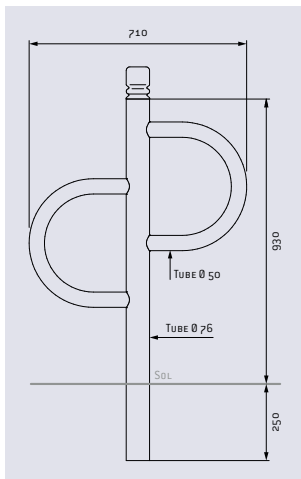

SCHÉMA

Réf. 207402

FINITION PEINTURE

- > Peint sur galva selon nos coloris

RAL 3020

RAL 3004

RAL 5010

RAL 6005

RAL 8017

RAL 7044

RAL 9010

RAL 9005

Gris PROCITY® Aspect Corten