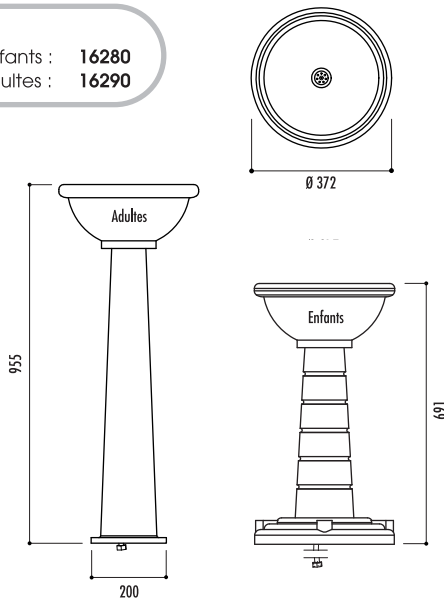

3 Fontaine Vendôme

Références

Fontaine complète + 1 robinet : **16320**
Fontaine complète + 2 robinets : **16330**
Fontaine 1/4 grille : **16310**

Caractéristiques

- En acier avec finition peinture époxy noire
- Robinet temporisé à bouton poussoir en laiton
- Livrée avec grille d'écoulement en fonte (existe avec grille acier, nous consulter)
- À sceller
- 3 modèles :
- Modèle 1/4 grille :
Dimensions grille : 731 x 355 mm
Hauteur totale : 1004 mm
Hauteur robinet : 771 mm
Poids : 35 kg
- Modèle grille complète 1 ou 2 robinets :
Hauteur totale : 1021 mm
Hauteur robinet : 797 mm
Dimension grille : Ø 1013 mm
Poids : 86 kg (1 robinet), 91 kg (2 robinets)

Fontaine Infantil pour enfants : **16280**
Fontaine Infantil pour adultes : **16290**

Caractéristiques

- En fonte finition peinture oxiron
- Robinet vertical à jet continu
- Fixation par vis d'ancrage
- 2 modèles :
 - Enfant : Ø 372 x haut. 691 mm
 - Adulte : Ø 200 x haut. 955 mm
- Poids :
 - Modèle adultes : 49 kg
 - Modèle enfants : 46 kg
- Option : robinet de pied intégré, nous consulter

3 Fontaine Castellana

Référence

Fontaine Castellana : **16340**

Caractéristiques

- Corps en fonte avec finition peinture époxy avec traitement antirouille bi-couche
- Robinet en laiton temporisé à bouton poussoir
- Fixation au sol par vis d'ancrage
- Dimensions : Ø 340 x prof. 569 x haut. 1380 mm
- Hauteur robinet : 924 mm
- Poids : 117 kg

4 Fontaine Portal

Référence

Fontaine Portal : **16190**

Caractéristiques

- Corps en fonte avec finition peinture époxy
- Robinet en laiton à bouton poussoir
- Fixation murale
- Dimensions : larg. 476 x prof. 462 x haut. totale 812,5 mm
- Hauteur robinet : 665 mm
- Poids : 77 kg