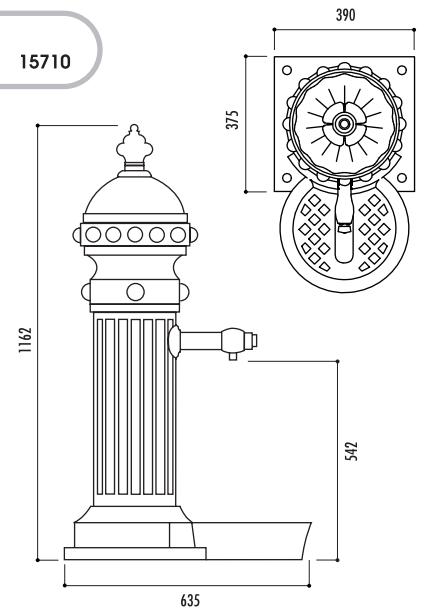

3 Fontaine Vendôme

Références

Fontaine complète + 1 robinet : **16320**
Fontaine complète + 2 robinets : **16330**
Fontaine 1/4 grille : **16310**

Caractéristiques

- En acier avec finition peinture époxy noire
- Robinet temporisé à bouton poussoir en laiton
- Livrée avec grille d'écoulement en fonte (existe avec grille acier, nous consulter)
- À sceller
- 3 modèles :
- Modèle 1/4 grille :
Dimensions grille : 731 x 355 mm
Hauteur totale : 1004 mm
Hauteur robinet : 771 mm
Poids : 35 kg
- Modèle grille complète 1 ou 2 robinets :
Hauteur totale : 1021 mm
Hauteur robinet : 797 mm
Dimension grille : Ø 1013 mm
Poids : 86 kg (1 robinet), 91 kg (2 robinets)

Fontaine Infantil pour enfants : **16280**
Fontaine Infantil pour adultes : **16290**

Caractéristiques

- En fonte finition peinture oxiron
- Robinet vertical à jet continu
- Fixation par vis d'ancrage
- 2 modèles :
 - Enfant : Ø 372 x haut. 691 mm
 - Adulte : Ø 200 x haut. 955 mm
- Poids :
 - Modèle adultes : 49 kg
 - Modèle enfants : 46 kg
- Option : robinet de pied intégré, nous consulter

2 Fontaine Romantica

Référence

Fontaine Romantica : **15710**

Caractéristiques

- Corps en fonte avec finition peinture époxy
- Robinet en laiton à bouton poussoir
- Fixation au sol par vis d'ancrage
- Dimensions : larg. 635 x haut. totale 1162 mm
- Poids : 95 kg

3 Fontaine Castellana

Référence

Fontaine Castellana : **16340**

Caractéristiques

- Corps en fonte avec finition peinture époxy avec traitement antirouille bi-couche
- Robinet en laiton temporisé à bouton poussoir
- Fixation au sol par vis d'ancrage
- Dimensions : Ø 340 x prof. 569 x haut. 1380 mm
- Hauteur robinet : 924 mm
- Poids : 117 kg