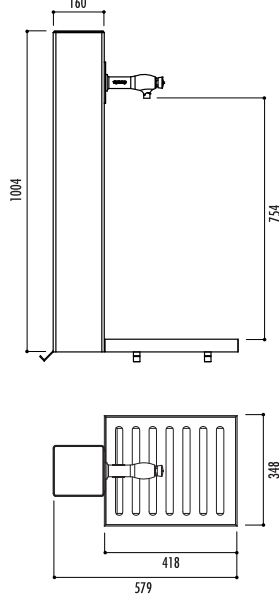

1 Fontaine Galdana

Référence

Fontaine Galdana : **15320**

Caractéristiques

- Corps en acier 160 x 160 mm, avec finition peinture époxy noire
- Robinet en laiton temporisé à bouton poussoir
- Livrée avec grille d'écoulement en fonte (existe avec grille acier, nous consulter)
- Hauteur totale : 1004 mm
- Hauteur robinet : 754 mm
- À sceller
- Poids : 50 kg
- Option : 2 robinets, nous consulter

2 Fontaine Beu

Référence

Fontaine Beu : **20880**

Caractéristiques

- En acier avec finition peinture au four oxiron
- Robinet temporisé à bouton poussoir
- Livrée avec grille d'écoulement en acier galvanisé
- À sceller
- Dimensions totales : larg. 997 x haut. 1300 mm
- Poids : 40 kg

3 Fontaine Vendôme

Références

Fontaine complète + 1 robinet : **16320**
Fontaine complète + 2 robinets : **16330**
Fontaine 1/4 grille : **16310**

Caractéristiques

- En acier avec finition peinture époxy noire
- Robinet temporisé à bouton poussoir en laiton
- Livrée avec grille d'écoulement en fonte (existe avec grille acier, nous consulter)
- À sceller
- 3 modèles :
- Modèle 1/4 grille :
Dimensions grille : 731 x 355 mm
Hauteur totale : 1004 mm
Hauteur robinet : 771 mm
Poids : 35 kg
- Modèle grille complète 1 ou 2 robinets :
Hauteur totale : 1021 mm
Hauteur robinet : 797 mm
Dimension grille : Ø 1013 mm
Poids : 86 kg (1 robinet), 91 kg (2 robinets)

4 Fontaine Portal

Référence

Fontaine Portal : **16190**

Caractéristiques

- Corps en fonte avec finition peinture époxy
- Robinet en laiton à bouton poussoir
- Fixation murale
- Dimensions : larg. 476 x prof. 462 x haut. totale 812,5 mm
- Hauteur robinet : 665 mm
- Poids : 77 kg