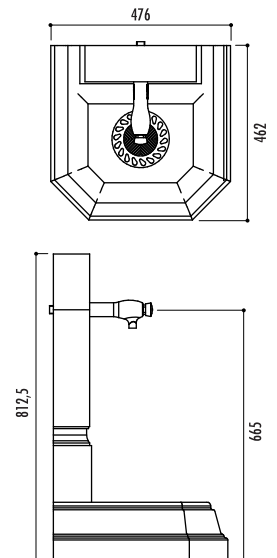

3 Fontaine Vendôme

Références

Fontaine complète + 1 robinet : **16320**
Fontaine complète + 2 robinets : **16330**
Fontaine 1/4 grille : **16310**

Caractéristiques

- En acier avec finition peinture époxy noire
- Robinet temporisé à bouton poussoir en laiton
- Livrée avec grille d'écoulement en fonte (existe avec grille acier, nous consulter)
- À sceller
- 3 modèles :
- Modèle 1/4 grille :
Dimensions grille : 731 x 355 mm
Hauteur totale : 1004 mm
Hauteur robinet : 771 mm
Poids : 35 kg
- Modèle grille complète 1 ou 2 robinets :
Hauteur totale : 1021 mm
Hauteur robinet : 797 mm
Dimension grille : Ø 1013 mm
Poids : 86 kg (1 robinet), 91 kg (2 robinets)

2 Fontaine Romantica

Référence

Fontaine Romantica : **15710**

Caractéristiques

- Corps en fonte avec finition peinture époxy
- Robinet en laiton à bouton poussoir
- Fixation au sol par vis d'ancrage
- Dimensions : larg. 635 x haut. totale 1162 mm
- Poids : 95 kg

3 Fontaine Castellana

Référence

Fontaine Castellana : **16340**

Caractéristiques

- Corps en fonte avec finition peinture époxy avec traitement antirouille bi-couche
- Robinet en laiton temporisé à bouton poussoir
- Fixation au sol par vis d'ancrage
- Dimensions : Ø 340 x prof. 569 x haut. 1380 mm
- Hauteur robinet : 924 mm
- Poids : 117 kg

4 Fontaine Portal

Référence

Fontaine Portal : **16190**

Caractéristiques

- Corps en fonte avec finition peinture époxy
- Robinet en laiton à bouton poussoir
- Fixation murale
- Dimensions : larg. 476 x prof. 462 x haut. totale 812,5 mm
- Hauteur robinet : 665 mm
- Poids : 77 kg