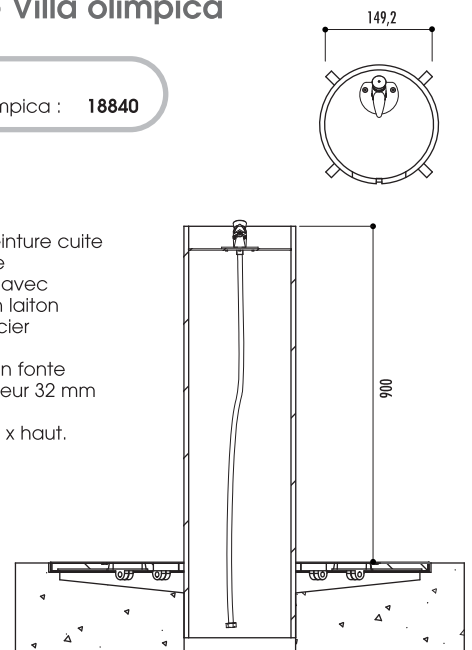

3 Fontaine Castellana

Référence

Fontaine Castellana : **16340**

Caractéristiques

- Corps en fonte avec finition peinture époxy avec traitement antirouille bi-couche
- Robinet en laiton temporisé à bouton poussoir
- Fixation au sol par vis d'ancrage
- Dimensions : Ø 340 x prof. 569 x haut. 1380 mm
- Hauteur robinet : 924 mm
- Poids : 117 kg

4 Fontaine Portal

Référence

Fontaine Portal : **16190**

Caractéristiques

- Corps en fonte avec finition peinture époxy
- Robinet en laiton à bouton poussoir
- Fixation murale
- Dimensions : larg. 476 x prof. 462 x haut. totale 812,5 mm
- Hauteur robinet : 665 mm
- Poids : 77 kg

5 Fontaine Esva

Références

Fontaine Esva : **18870**
Fontaine Esva pour enfants : **18880**

Caractéristiques

- En acier inoxydable
- Robinet temporisé à bouton poussoir
- Fixation sur platine par vis d'ancrage (non fournie)
- 2 modèles :
 - Pour adultes : prof. 404 x haut. totale 1055 mm
 - Pour enfants : prof. 404 x haut. totale 805 mm
- Poids :
 - Modèle adultes : 16 kg
 - Modèle enfants : 14 kg

6 Fontaine Villa olimpica

Référence

Fontaine Villa olimpica : **18840**

Caractéristiques

- En acier, finition peinture cuite au four oxiron noire
- Robinet temporisé avec bouton poussoir en laiton avec plaque en acier inoxydable
- Livrée avec grille en fonte Ø 1250 mm, épaisseur 32 mm
- À sceller
- Dimensions : Ø 300 x haut. totale 1100 mm
- Poids : 151 kg