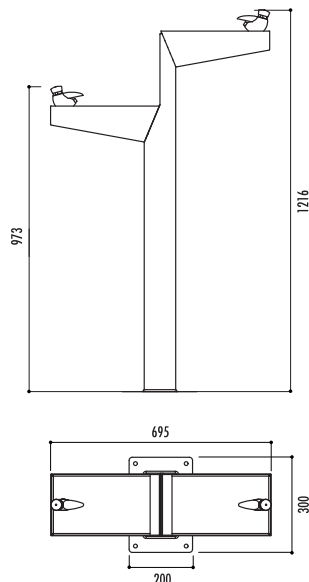

1 Fontaine Galdana

Référence

Fontaine Galdana : **15320**

Caractéristiques

- Corps en acier 160 x 160 mm, avec finition peinture époxy noire
- Robinet en laiton temporisé à bouton poussoir
- Livrée avec grille d'écoulement en fonte (existe avec grille acier, nous consulter)
- Hauteur totale : 1004 mm
- Hauteur robinet : 754 mm
- À sceller
- Poids : 50 kg
- Option : 2 robinets, nous consulter

2 Fontaine Beu

Référence

Fontaine Beu : **20880**

Caractéristiques

- En acier avec finition peinture au four oxiron
- Robinet temporisé à bouton poussoir
- Livrée avec grille d'écoulement en acier galvanisé
- À sceller
- Dimensions totales : larg. 997 x haut. 1300 mm
- Poids : 40 kg

3 Fontaine Vendôme

Références

Fontaine complète + 1 robinet : **16320**
Fontaine complète + 2 robinets : **16330**
Fontaine 1/4 grille : **16310**

Caractéristiques

- En acier avec finition peinture époxy noire
- Robinet temporisé à bouton poussoir en laiton
- Livrée avec grille d'écoulement en fonte (existe avec grille acier, nous consulter)
- À sceller
- 3 modèles :
- Modèle 1/4 grille :
Dimensions grille : 731 x 355 mm
Hauteur totale : 1004 mm
Hauteur robinet : 771 mm
Poids : 35 kg
- Modèle grille complète 1 ou 2 robinets :
Hauteur totale : 1021 mm
Hauteur robinet : 797 mm
Dimension grille : Ø 1013 mm
Poids : 86 kg (1 robinet), 91 kg (2 robinets)

5 Fontaine Minus

Référence

Fontaine Minus : **18850**

Caractéristiques

- Corps en acier avec finition peinture époxy et bac en acier inoxydable finition satinée
- 2 robinets temporisés à bouton poussoir dont 1 adapté aux personnes à mobilité réduite
- Fixation par platine
- Dimensions : larg. 695 x haut. totale 1216 mm
- Poids : 28 kg