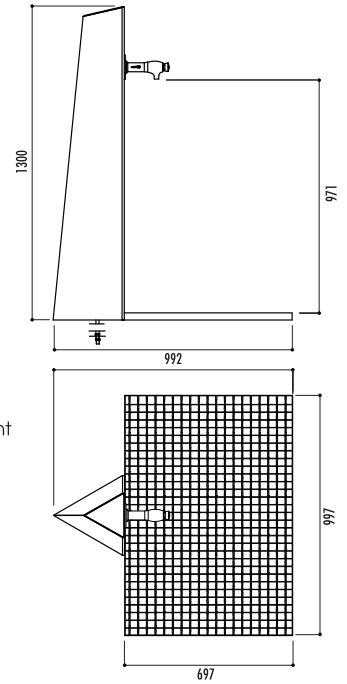

1 Fontaine Galdana

Référence

Fontaine Galdana : **15320**

Caractéristiques

- Corps en acier 160 x 160 mm, avec finition peinture époxy noire
- Robinet en laiton temporisé à bouton poussoir
- Livrée avec grille d'écoulement en fonte (existe avec grille acier, nous consulter)
- Hauteur totale : 1004 mm
- Hauteur robinet : 754 mm
- À sceller
- Poids : 50 kg
- Option : 2 robinets, nous consulter

2 Fontaine Beu

Référence

Fontaine Beu : **20880**

Caractéristiques

- En acier avec finition peinture au four oxiron
- Robinet temporisé à bouton poussoir
- Livrée avec grille d'écoulement en acier galvanisé
- À sceller
- Dimensions totales : larg. 997 x haut. 1300 mm
- Poids : 40 kg

3 Fontaine Vendôme

Références

Fontaine complète + 1 robinet : **16320**
Fontaine complète + 2 robinets : **16330**
Fontaine 1/4 grille : **16310**

Caractéristiques

- En acier avec finition peinture époxy noire
- Robinet temporisé à bouton poussoir en laiton
- Livrée avec grille d'écoulement en fonte (existe avec grille acier, nous consulter)
- À sceller
- 3 modèles :
- Modèle 1/4 grille :
Dimensions grille : 731 x 355 mm
Hauteur totale : 1004 mm
Hauteur robinet : 771 mm
Poids : 35 kg
- Modèle grille complète 1 ou 2 robinets :
Hauteur totale : 1021 mm
Hauteur robinet : 797 mm
Dimension grille : Ø 1013 mm
Poids : 86 kg (1 robinet), 91 kg (2 robinets)

4 Fontaine Portal

Référence

Fontaine Portal : **16190**

Caractéristiques

- Corps en fonte avec finition peinture époxy
- Robinet en laiton à bouton poussoir
- Fixation murale
- Dimensions : larg. 476 x prof. 462 x haut. totale 812,5 mm
- Hauteur robinet : 665 mm
- Poids : 77 kg