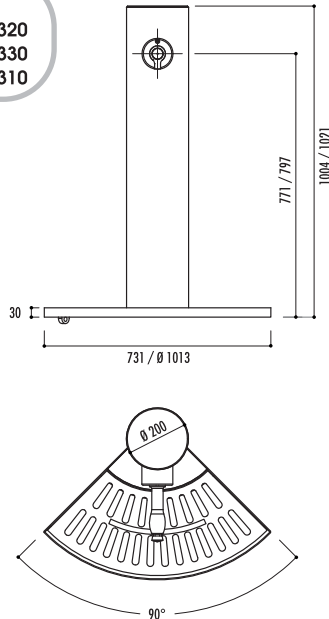

1 Fontaine Galdana

Référence

Fontaine Galdana : **15320**

Caractéristiques

- Corps en acier 160 x 160 mm, avec finition peinture époxy noire
- Robinet en laiton temporisé à bouton poussoir
- Livrée avec grille d'écoulement en fonte (existe avec grille acier, nous consulter)
- Hauteur totale : 1004 mm
- Hauteur robinet : 754 mm
- À sceller
- Poids : 50 kg
- Option : 2 robinets, nous consulter

2 Fontaine Beu

Référence

Fontaine Beu : **20880**

Caractéristiques

- En acier avec finition peinture au four oxiron
- Robinet temporisé à bouton poussoir
- Livrée avec grille d'écoulement en acier galvanisé
- À sceller
- Dimensions totales : larg. 997 x haut. 1300 mm
- Poids : 40 kg

3 Fontaine Vendôme

Références

Fontaine complète + 1 robinet : **16320**
Fontaine complète + 2 robinets : **16330**
Fontaine 1/4 grille : **16310**

Caractéristiques

- En acier avec finition peinture époxy noire
- Robinet temporisé à bouton poussoir en laiton
- Livrée avec grille d'écoulement en fonte (existe avec grille acier, nous consulter)
- À sceller
- 3 modèles :
- Modèle 1/4 grille :
Dimensions grille : 731 x 355 mm
Hauteur totale : 1004 mm
Hauteur robinet : 771 mm
Poids : 35 kg
- Modèle grille complète 1 ou 2 robinets :
Hauteur totale : 1021 mm
Hauteur robinet : 797 mm
Dimension grille : Ø 1013 mm
Poids : 86 kg (1 robinet), 91 kg (2 robinets)

4 Fontaine Portal

Référence

Fontaine Portal : **16190**

Caractéristiques

- Corps en fonte avec finition peinture époxy
- Robinet en laiton à bouton poussoir
- Fixation murale
- Dimensions : larg. 476 x prof. 462 x haut. totale 812,5 mm
- Hauteur robinet : 665 mm
- Poids : 77 kg