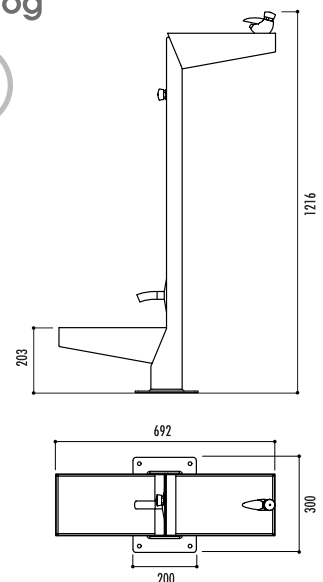

1 Fontaine Galdana

Référence

Fontaine Galdana : **15320**

Caractéristiques

- Corps en acier 160 x 160 mm, avec finition peinture époxy noire
- Robinet en laiton temporisé à bouton poussoir
- Livrée avec grille d'écoulement en fonte (existe avec grille acier, nous consulter)
- Hauteur totale : 1004 mm
- Hauteur robinet : 754 mm
- À sceller
- Poids : 50 kg
- Option : 2 robinets, nous consulter

3 Fontaine Vendôme

Références

Fontaine complète + 1 robinet : **16320**
Fontaine complète + 2 robinets : **16330**
Fontaine 1/4 grille : **16310**

Caractéristiques

- En acier avec finition peinture époxy noire
- Robinet temporisé à bouton poussoir en laiton
- Livrée avec grille d'écoulement en fonte (existe avec grille acier, nous consulter)
- À sceller
- 3 modèles :
- Modèle 1/4 grille :
Dimensions grille : 731 x 355 mm
Hauteur totale : 1004 mm
Hauteur robinet : 771 mm
Poids : 35 kg
- Modèle grille complète 1 ou 2 robinets :
Hauteur totale : 1021 mm
Hauteur robinet : 797 mm
Dimension grille : Ø 1013 mm
Poids : 86 kg (1 robinet), 91 kg (2 robinets)

5 Fontaine Minus

Référence

Fontaine Minus : **18850**

Caractéristiques

- Corps en acier avec finition peinture époxy et bac en acier inoxydable finition satinée
- 2 robinets temporisés à bouton poussoir dont 1 adapté aux personnes à mobilité réduite
- Fixation par platine
- Dimensions : larg. 695 x haut. totale 1216 mm
- Poids : 28 kg

6 Fontaine Minus Dog

Référence

Fontaine Minus Dog : **18860**

Caractéristiques

- Fontaine adaptée aux personnes et aux animaux
- Corps en acier peint avec finition peinture époxy et bac en acier inoxydable finition satinée
- 2 robinets temporisés à bouton poussoir
- Fixation sur platine
- Dimensions totales : long. 692 x haut. totale 1216 mm
- Poids : 28 kg