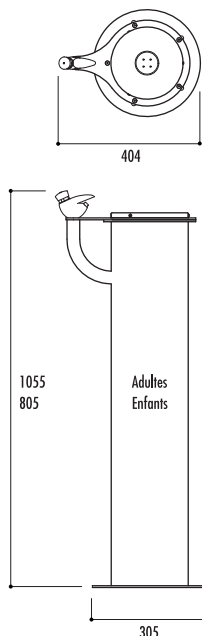

Caractéristiques

- En acier inoxydable
- Robinet temporisé à bouton poussoir
- Fixation sur platine par vis d'ancrage (non fournie)
- 2 modèles :
  - Pour adultes : prof. 404 x haut. totale 1055 mm
  - Pour enfants : prof. 404 x haut. totale 805 mm
- Poids :
  - Modèle adultes : 16 kg
  - Modèle enfants : 14 kg