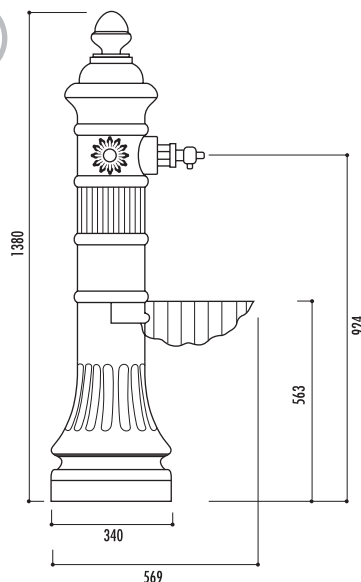

3 Fontaine Vendôme

Références

Fontaine complète + 1 robinet : **16320**
Fontaine complète + 2 robinets : **16330**
Fontaine 1/4 grille : **16310**

Caractéristiques

- En acier avec finition peinture époxy noire
- Robinet temporisé à bouton poussoir en laiton
- Livrée avec grille d'écoulement en fonte (existe avec grille acier, nous consulter)
- À sceller
- 3 modèles :
- Modèle 1/4 grille :
Dimensions grille : 731 x 355 mm
Hauteur totale : 1004 mm
Hauteur robinet : 771 mm
Poids : 35 kg
- Modèle grille complète 1 ou 2 robinets :
Hauteur totale : 1021 mm
Hauteur robinet : 797 mm
Dimension grille : Ø 1013 mm
Poids : 86 kg (1 robinet), 91 kg (2 robinets)

2 Fontaine Romantica

Référence

Fontaine Romantica : **15710**

Caractéristiques

- Corps en fonte avec finition peinture époxy
- Robinet en laiton à bouton poussoir
- Fixation au sol par vis d'ancrage
- Dimensions : larg. 635 x haut. totale 1162 mm
- Poids : 95 kg

3 Fontaine Castellana

Référence

Fontaine Castellana : **16340**

Caractéristiques

- Corps en fonte avec finition peinture époxy avec traitement antirouille bi-couche
- Robinet en laiton temporisé à bouton poussoir
- Fixation au sol par vis d'ancrage
- Dimensions : Ø 340 x prof. 569 x haut. 1380 mm
- Hauteur robinet : 924 mm
- Poids : 117 kg

4 Fontaine Portal

Référence

Fontaine Portal : **16190**

Caractéristiques

- Corps en fonte avec finition peinture époxy
- Robinet en laiton à bouton poussoir
- Fixation murale
- Dimensions : larg. 476 x prof. 462 x haut. totale 812,5 mm
- Hauteur robinet : 665 mm
- Poids : 77 kg