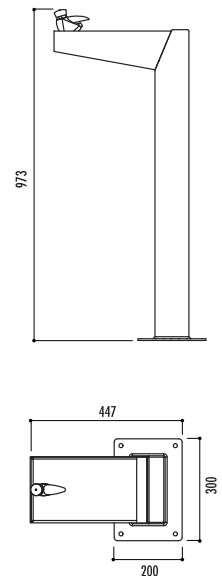

1 Fontaine Galdana

Référence

Fontaine Galdana : **15320**

Caractéristiques

- Corps en acier 160 x 160 mm, avec finition peinture époxy noire
- Robinet en laiton temporisé à bouton poussoir
- Livrée avec grille d'écoulement en fonte (existe avec grille acier, nous consulter)
- Hauteur totale : 1004 mm
- Hauteur robinet : 754 mm
- À sceller
- Poids : 50 kg
- Option : 2 robinets, nous consulter

2 Fontaine Beu

Référence

Fontaine Beu : **20880**

Caractéristiques

- En acier avec finition peinture au four oxiron
- Robinet temporisé à bouton poussoir
- Livrée avec grille d'écoulement en acier galvanisé
- À sceller
- Dimensions totales : larg. 997 x haut. 1300 mm
- Poids : 40 kg

3 Fontaine Vendôme

Références

Fontaine complète + 1 robinet : **16320**
Fontaine complète + 2 robinets : **16330**
Fontaine 1/4 grille : **16310**

Caractéristiques

- En acier avec finition peinture époxy noire
- Robinet temporisé à bouton poussoir en laiton
- Livrée avec grille d'écoulement en fonte (existe avec grille acier, nous consulter)
- À sceller
- 3 modèles :
- Modèle 1/4 grille :
Dimensions grille : 731 x 355 mm
Hauteur totale : 1004 mm
Hauteur robinet : 771 mm
Poids : 35 kg
- Modèle grille complète 1 ou 2 robinets :
Hauteur totale : 1021 mm
Hauteur robinet : 797 mm
Dimension grille : Ø 1013 mm
Poids : 86 kg (1 robinet), 91 kg (2 robinets)

5 Fontaine Minus

Référence

Fontaine Minus : **18850**

Caractéristiques

- Corps en acier avec finition peinture époxy et bac en acier inoxydable finition satinée
- 2 robinets temporisés à bouton poussoir dont 1 adapté aux personnes à mobilité réduite
- Fixation par platine
- Dimensions : larg. 695 x haut. totale 1216 mm
- Poids : 28 kg