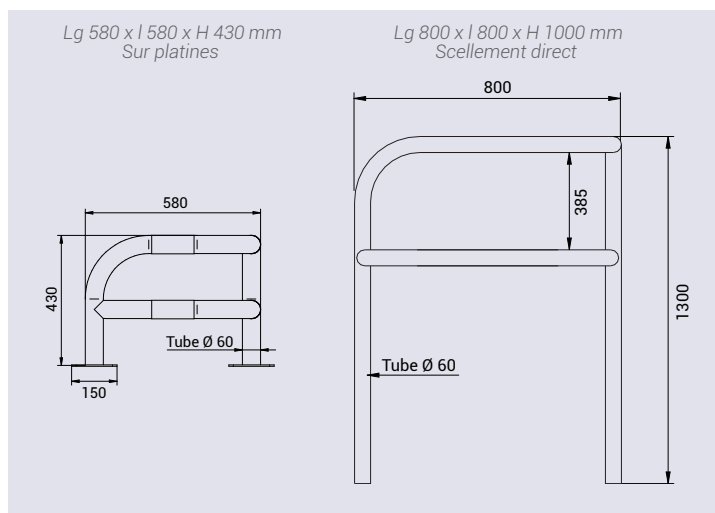

SCHÉMAS

Réf. 204506

FINITION PEINTURE

- > Finition galva ou peint sur galva RAL 1021 et bandes noires

Galva

RAL 1021

Jaune RAL 1021 et bandes noir